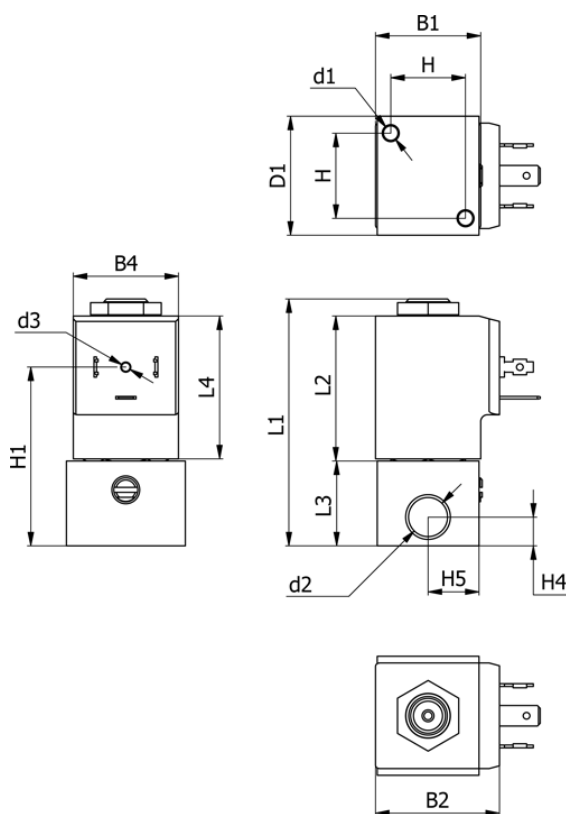

Varenummer: 588Q2B112BB0638
 Beskrivelse: Magnetventil type Q2B112.BB0.638 2/2 NC
 230 VAC 50HZ dyse 1,2 hus i Messing Portstr. G1/8"

Mål

B1 = 30	H1 = 52.5	Lysning = 1.2
B2 = 36	H2 = 25	Spænding = 230 VAC 50HZ
B4 = 31	H3 = 22	Ventilfunktion = 2/2 NC
d1 = M5x10	H4 = 8.5	
D1 = 35	H5 = 15	
d2 = G1/8"	L1 = 72.6	
d3 = M3x4	L2 = 42.5	
Flow = 1.3	L3 = 25	